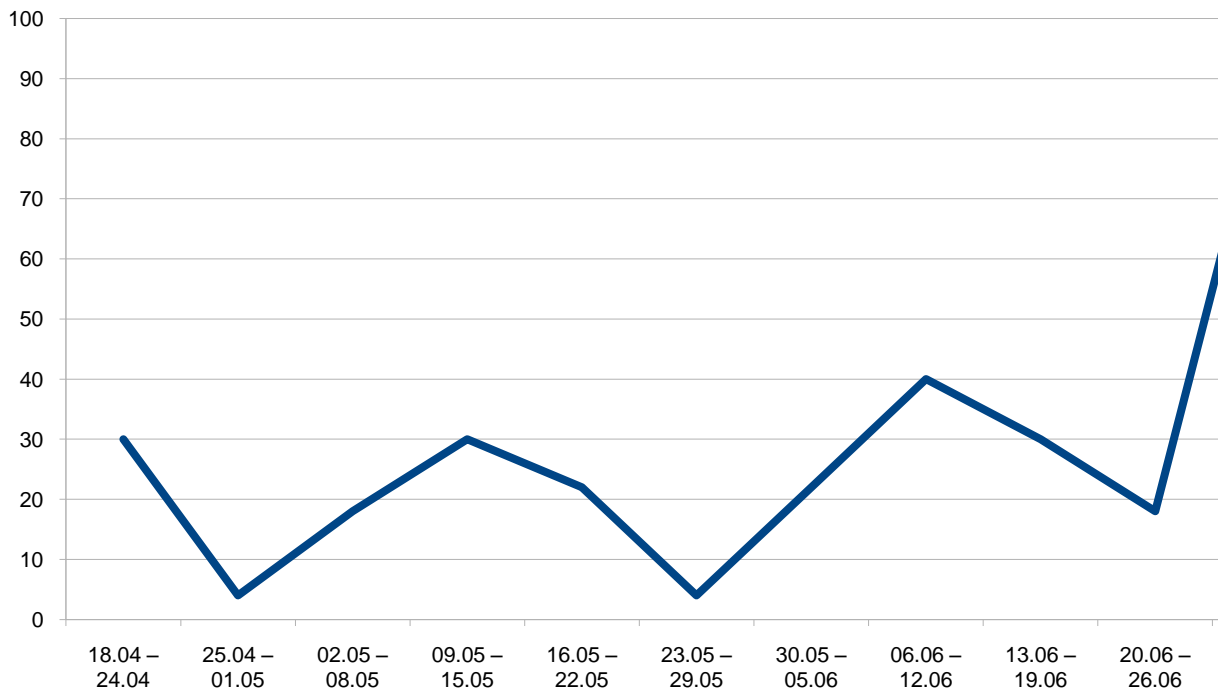

Tabelle1

Woche	Fotos	Fotopaare		
18.04 – 24.04	30	15	15	
25.04 – 01.05	4	2	17	
02.05 – 08.05	18	9	26	
09.05 – 15.05	30	15	41	
16.05 – 22.05	22	11	52	
23.05 – 29.05	4	2	54	
30.05 – 05.06	22	11	65	
06.06 – 12.06	40	20	86	
13.06 – 19.06	30	15	101	
20.06 – 26.06	18	9	110	
27.06 – 03.07	92	46	156	
04.07 – 10.07	0			
Gesamt:	310			

Tabelle1

Tabelle1

Tabelle1

16.07	04.07 - 10.07